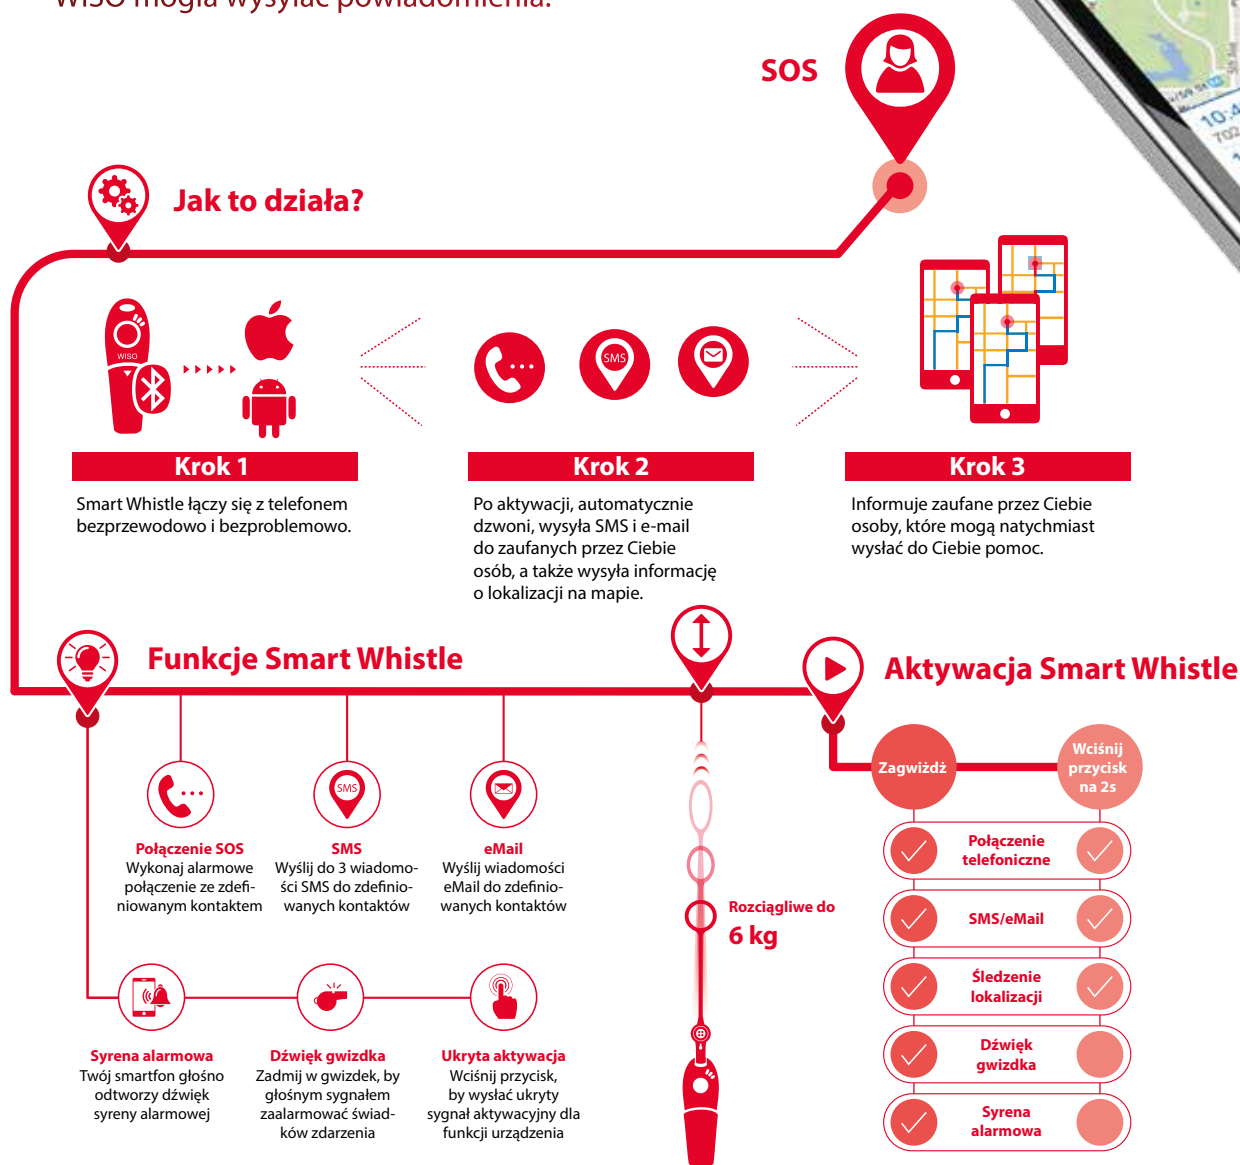

Proste urządzenie do osobistej ochrony

Dmuchnij w gwizdek lub naciśnij przycisk przez 2 sekundy, aby aktywować połączenie alarmowe i wysłać powiadomienia z lokalizacją na SMS i email. W nagłym przypadku uzyskasz natychmiastową pomoc od rodziny i przyjaciół.

Śledzenie na mapie w zagrożeniu

Wysyłanie prostej i dyskretnej mapy śledzącej lokalizację przez wiadomość tekstową i/lub email. Możliwość ciągłego odświeżania informacji co 2-3 min.

Funkcjonalne akcesoria gratis

Rozciągliwy pasek i gumowa osłonka sprawia, że jest to idealny towarzysz, który dba o Twoje bezpieczeństwo. Wybierz swój ulubiony kolor, który podkreśli Twój styl.

Wymagania

- Smartfon (iPhone lub Android) z zainstalowaną aplikacją WISO, skonfigurowaną i połączoną z inteligentnym gwizdkiem.
- Włączone funkcje Bluetooth® i lokalizacji w ustawieniach smartfonu. Pozwolenie aplikacji WISO na używanie danych lokalizacji. W przeciwnym wypadku kontakty nie będą informowane o Twoim położeniu.
- Działający mobilny internet, aby aplikacja WISO mogła wysyłać powiadomienia.